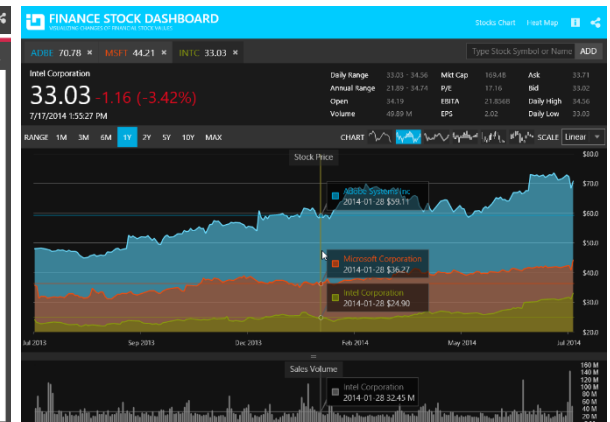

## サービスリリースノート – 9月 2021年

### Infragistics WPF コントロールで実現する高度なBIときれいなデスクトップUI

Infragistics WPF コントロールは、広範な機能を提供し、最小限の開発工数でアプリケーションの作成を可能にします。高速パフォーマンスなジェスチャー/タッチサポート、動的なテーマなど、便利な機能をすぐにアプリケーションに追加できます。